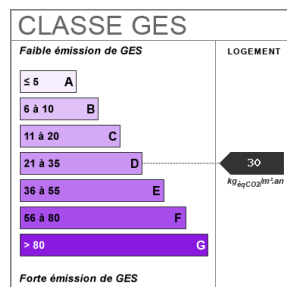

Etat intérieur	Bon
Nombre de balcons	1
Type de Stationnement	Sous-Sol
Nombre places parking	1
Digicode	Oui
Piscine	Non
Accès handicapés	Oui
Gardien	Non
Date ERP	2026-02-27 09:59:30
Diagnostic Energétique	Oui
Valeur consommation énergie finale	80.5 kWh/m2 par an
Ce qu'on aime agence	Pas de vis-à-vis, grande pièce de vie, grand balcon

Bilan énergétique