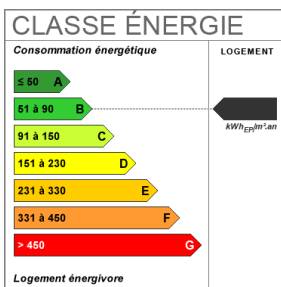

Etat intérieur	Bon
Nombre de balcons	1
Type de Stationnement	Sous-Sol
Nombre places parking	1
Digicode	Oui
Piscine	Non
Accès handicapés	Oui
Gardien	Non
Date ERP	2026-02-27 09:59:30
Diagnostic Energétique	Oui
Valeur consommation énergie finale	80.5 kWh/m2 par an
Ce qu'on aime agence	Pas de vis-à-vis, grande pièce de vie, grand balcon

Bilan énergétique